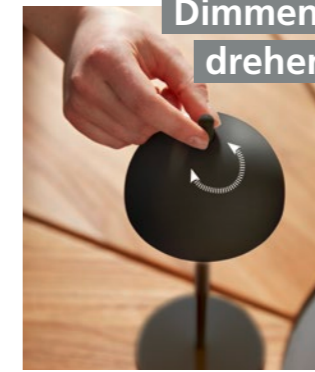

Seite 10 – 11

LUNA

➤ **Weitere Produktinformationen** finden Sie in der Preis- und Typenliste und unter www.musterring.com

Farbtemperatur wechseln:
drücken und drehen

Dimmen:
drehen

**Ein- / Aus-
schalten:**
drücken