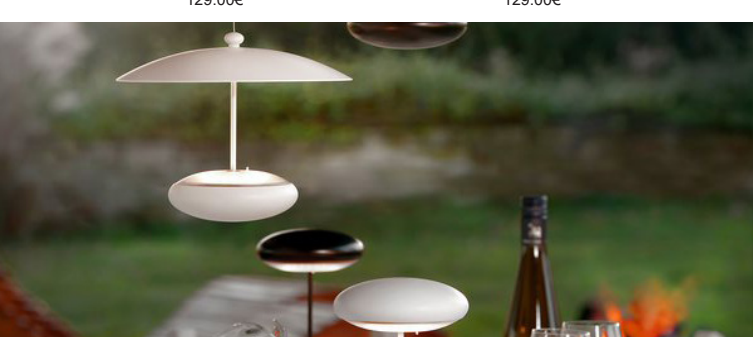

78177
Rosa
139.00€

TROLL FLOOR LAMP Exterior

78155
Blanco
189.00€

78156
Negro
189.00€

78157
Amarillo
189.00€

78158
Bronce
189.00€

SVAMP

78080
Blanco
109.00€

78088
Negro
109.00€

SEOUL by Villeroy & Boch

96870
Blanco
129.00€

96872
Negro
129.00€

Flyer 2 en 1

78190
Blanco
149.00€

78191
Negro
149.00€