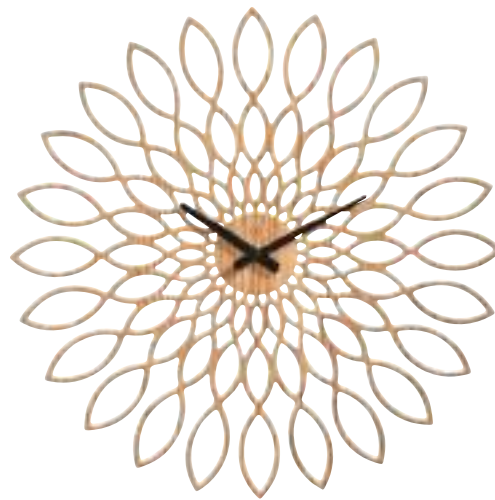

## GALWAY

8280

wanduhr mit beweglichen zahnradern

gehäuse: metall vintage gold

ziffernblatt: metall vintage gold, ziffern: vintage gold

wall clock with moving gears

case: metal vintage gold

dial: metall vintage gold, digits: vintage gold

Ø 60 x 6,5 cm, 3xAA

Ø 60 cm

6,5 cm

## OSLO

8136

wanduhr, gehäuse: holz hellbraun  
ziffernblatt: holz hellbraun

wall clock, case: wood lightbrown  
dial: wood lightbrown

Ø 60 x 4 cm, 1xAA

Ø 60 cm

4 cm