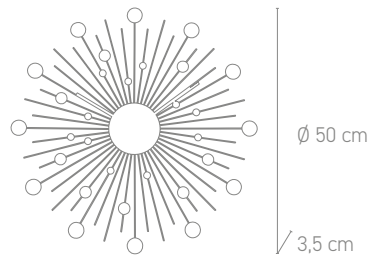

## ISTANBUL

8122

wanduhr, gehäuse: metall schwarz  
ziffernblatt: metall schwarz, index: glas grau

wall clock, case: metal black  
dial: metal black, index: glass grey

Ø 50 x 3,5 cm, 1xAA