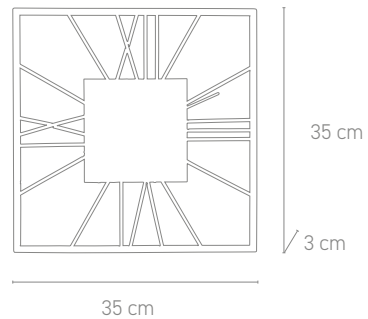

Ø 53,5 x 7 cm, 3xAA

Ø 53,5 cm

7 cm

Ø 59,5 x 7,8 cm, 3xAA

Ø 59,5 cm

7,8 cm

Ø 60 x 6,5 cm, 3xAA

Ø 60 cm

6,5 cm

## STOCKHOLM

8062

wanduhr, gehäuse: metall schwarz

ziffernblatt: kunststoff creme, ziffern: metall schwarz

wall clock, case: metal black

dial: plastic creme, digits: metal black

35 x 35 x 3 cm, 1xAA

helles umgebungslicht  
bright light conditions