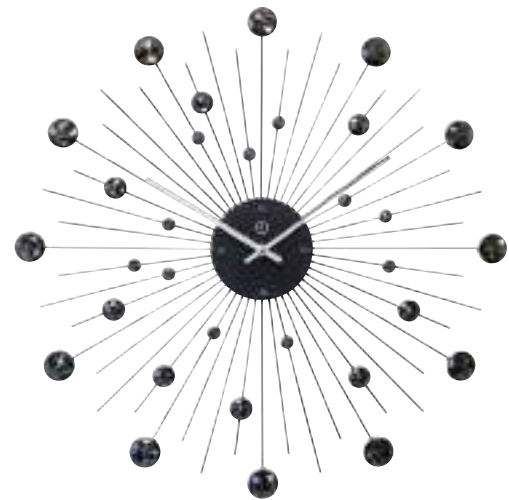

## ISTANBUL

8122

wanduhr, gehäuse: metall schwarz  
ziffernblatt: metall schwarz, index: glas grau

wall clock, case: metal black  
dial: metal black, index: glass grey

Ø 50 x 3,5 cm, 1xAA