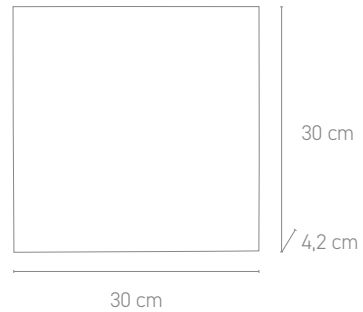

8262

pendeluhr, gehäuse: kunststoff schwarz
ziffernblatt: glas grau, index: spiegel

pendulum, case: plastic black
dial: glass grey, index: mirror