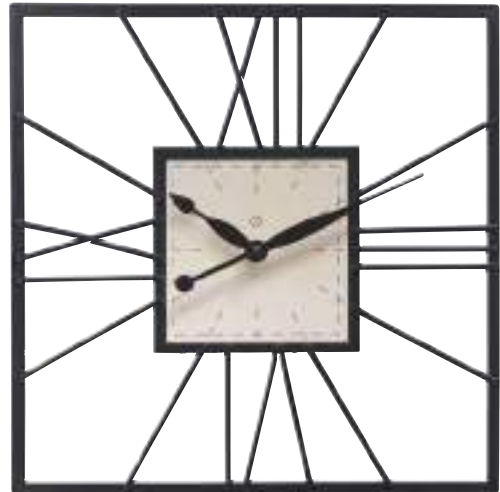

## KENSINGTON

8274

wanduhr mit beweglichen zahnradern  
gehäuse: glas, metall silber  
ziffernblatt: metall silber, ziffern: silber

wall clock with moving gears  
case: glass, metal silver  
dial: metal silver, digits: metal silver

## BRISTOL

8278

wanduhr mit beweglichen zahnradern

gehäuse: glas, metall silber

ziffernblatt: kunststoff weiß, ziffern: druck schwarz

wall clock with moving gears

case: glass, metal silver

dial: plastic white, digits: print black

## OSLO

8136

wanduhr, gehäuse: holz hellbraun  
ziffernblatt: holz hellbraun

wall clock, case: wood lightbrown  
dial: wood lightbrown

Ø 60 x 4 cm, 1xAA

Ø 60 cm

4 cm

## STOCKHOLM

8062

wanduhr, gehäuse: metall schwarz

ziffernblatt: kunststoff creme, ziffern: metall schwarz

wall clock, case: metal black

dial: plastic creme, digits: metal black

35 x 35 x 3 cm, 1xAA

helles umgebungslicht  
bright light conditions