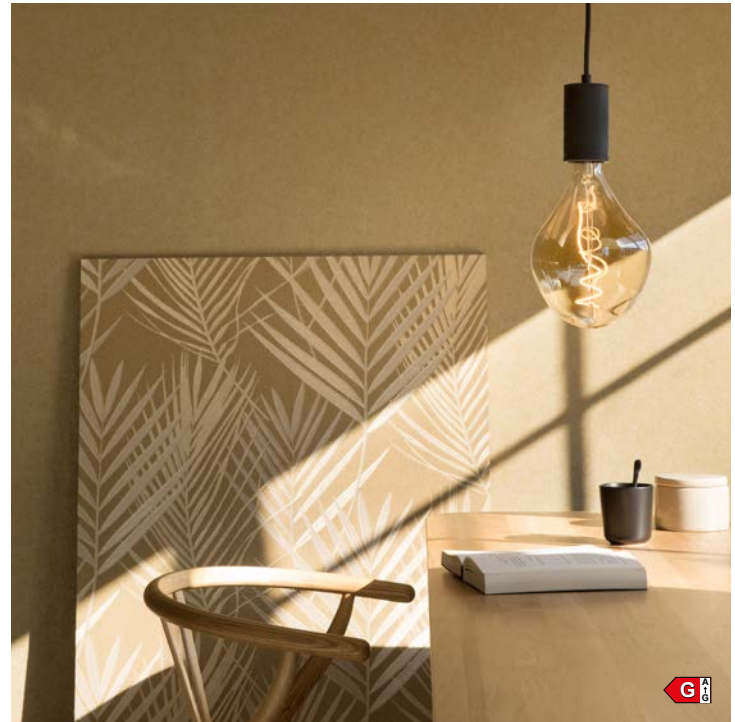

RRP: 109,00 € | 119,00 €

79000

79001

79002

79008

table lamp, synthetic resin, shade: fabric white, wired, max. 40 Watt, 230V, E14, H 30 cm, L 40 cm, shade: H 12 cm, Ø 17,5 cm

RRP: 169,00 €

6126001