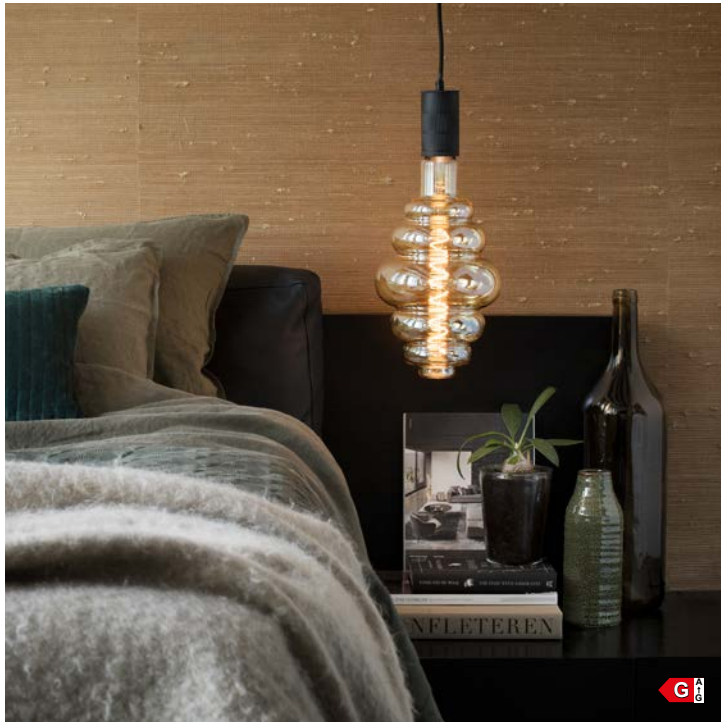

LED NEST

6126401